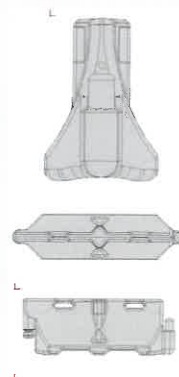

LEITWANDELEMENTE

Guide Wall Type 750 mm height Typ 750 mm Höhe

MAIBACH

Höchste Funktionalität • Very functional

Das System

The System

Die Leitwände 750 lassen sich durch das Stecksystem leicht verbinden.

The guide walls 750 can be connected easily by the plug system. Flexibel einsetzbar (im 90° Winkel aufgestellt können beispielsweise 4 Elemente ein geschlossenes Quadrat bilden, um kleine Hindernisse abzusichern).

Benefits:

- 90° bendable
- Curved reflectors improve the visibility at night
- No additional connection parts required
- Easily stackable on transportation pallets
- Space-saving storage

Technische Daten:

Länge: 1250 mm
Breite: 450 mm
Höhe: 750 mm

Gewicht: 8,5 kg
Material: Polyethylen
Farben: rot und weiß
(durchgefärbtes Material) Folie Typ 2

Dimensions:

length: 1250 mm
width: 450 mm
height: 750 mm

weight: 8,5 kg
material: polyethylene
colours: red and white
foil class 2

MAIBACH

MAIBACH

LEITWANDELEMENTE

Guide Wall Type 500 mm height Typ 500 mm Höhe

Höchste Funktionalität • Very functional

Das System

The System

Die Leitwände 500 lassen sich durch das Stecksystem leicht verbinden.