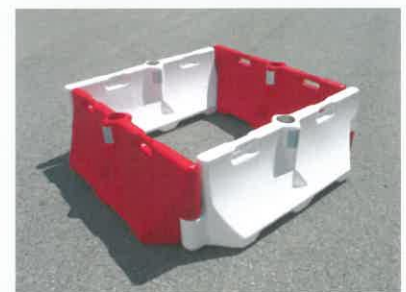

The elements can also be set up in a 90° angle (four pieces can form a closed square). This is useful in order to secure, for example, a small obstacle.

Vorteile:

- 90° abwinkelbar
- Erhöhte Signalwirkung bei Nacht durch gewölbte Reflektoren
- Keine zusätzlichen Verbindungsteile notwendig
- Gute Verlademöglichkeit auf Transportpaletten
- Platzsparende Lagerung

Benefits:

- 90° bendable
- Curved reflectors improve the visibility at night
- No additional connection parts required
- Easily stackable on transportation pallets
- Space-saving storage

Technische Daten:

Länge: 1250 mm
Breite: 350 mm
Höhe: 500 mm

Gewicht: 7,5 kg
Material: Polyethylen
Farben: rot und weiß
(durchgefärbtes Material) Folie Typ 2

Dimensions:

length: 1250 mm
width: 350 mm
height: 500 mm

weight: 7,5 kg
material: polyethylene
colours: red and white
foil class 2