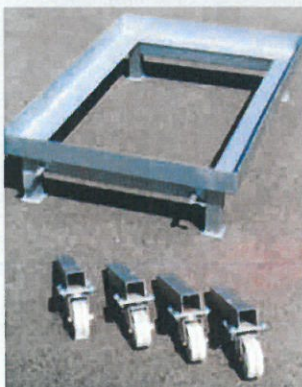

Vielseitige Transportmöglichkeiten dank austauschbarer Komponenten mit komfortablem Schnappverschluss

Flexible transportation, exchangeable components with easy snap-on devices