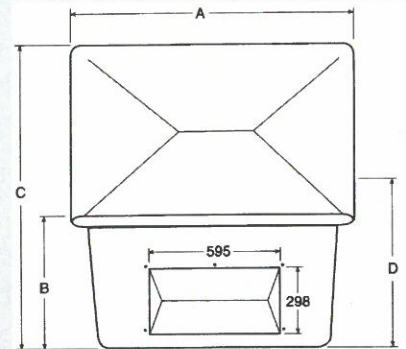

# STREUGUTBEHÄLTER aus GFK

Glasfaserverstärktes Polyester

Grit container made of GRP (glass-fibre reinforced polyester)

**variabel in Größe und Ausführung**  
different sizes and types

Inhalt/Liter Volume/liter	Ausführung Type	Breite A width A	Tiefe depth	Höhe B height B	Höhe D geschl. height D closed	Höhe C geöffnet Height C opened
200	mit und ohne Entnahmeöffnung with or without front opening	885	585	585	670	1130
550		1335	985	620	765	1520
750		1335	985	855	1000	1755
Maße in mm und ca.-Maße approx. dimensions in mm		Außenmaße entsprechend Schema Outside dimensions according to drawing				