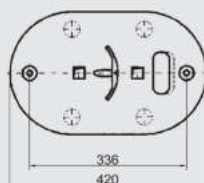

Standfuß / Road marker 700 mm

Standfuß mittel mit Leitfahne / Medium road marker with delineator

- Ausgesparte Handgriffe für einfaches Handling
- Eingepaßte Antirutsch-Gumminoppen an der Unterseite
- Spezial - Senklöcher für Verschraubung am Boden
- **In 3 Größen lieferbar:** 700 mm, 420 mm und 190 mm
- **Gelb oder weiß** lackiert (andere Farben auf Anfrage)
- Einfachste Befestigung unserer Leitfahne aus Spezialkunststoff von oben mittels Spezial-Klemmkeil
- Spezialleitfahnen in 3 Größen lieferbar: 370 x 125 mm 530 x 125 oder 710 x 166 mm (die große Leitfahne paßt nicht in den Standfuß klein, flach)
- Moulded recessed grips for easy handling
- Base fitted with anti-slip rubber grips
- Countersunk holes for optional permanent fixing bolts
- **Available in three sizes:** 700 mm, 420 mm and 190 mm
- Standard colours **yellow or white** - other colours on request
- Easy installation of flexible delineator with special wedge
- Delineator available in three sizes: 370 x 125 mm 530 x 125 mm or 710 x 166 mm (the big delineator does not fit in the small flat road marker)

Klemmkeil für Leitfahne
Wedge for delineator

**Standfuß groß /
Road marker 700 mm**

Gewicht / Weight 8,5 kg

**Standfuß mittel /
Road marker 420 mm**

Gewicht / Weight 4,5 kg

**Standfuß klein, flach /
Road marker 190 mm**