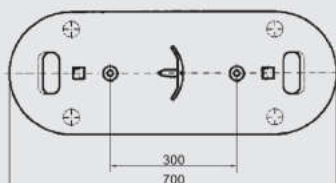

STANDFÜSSE

Höchste Funktionalität

ROAD MARKERS

Highly functional

MAIBACH

Standfuß groß mit Leitfahne / Big road marker with delineator

700 mm 420 mm 190 mm

700 mm 420 mm 190 mm

Standfuß / Road marker 700 mm

Standfuß mittel mit Leitfahne / Medium road marker with delineator

- Ausgesparte Handgriffe für einfaches Handling
- Eingepaßte Antirutsch-Gumminoppen an der Unterseite
- Spezial - Senklöcher für Verschraubung am Boden
- **In 3 Größen lieferbar:** 700 mm, 420 mm und 190 mm
- **Gelb oder weiß** lackiert (andere Farben auf Anfrage)
- Einfachste Befestigung unserer Leitfahne aus Spezialkunststoff von oben mittels Spezial-Klemmkeil
- Spezialleitfahnen in 3 Größen lieferbar: 370 x 125 mm 530 x 125 oder 710 x 166 mm (die große Leitfahne paßt nicht in den Standfuß klein, flach)
- Moulded recessed grips for easy handling
- Base fitted with anti-slip rubber grips
- Countersunk holes for optional permanent fixing bolts
- **Available in three sizes:** 700 mm, 420 mm and 190 mm
- Standard colours **yellow or white** - other colours on request
- Easy installation of flexible delineator with special wedge
- Delineator available in three sizes: 370 x 125 mm 530 x 125 mm or 710 x 166 mm (the big delineator does not fit in the small flat road marker)

Standfuß / Road marker 420 mm

Standfuß klein, flach mit Leitfahne / Small flat road marker with delineator

Standfuß / Road marker 190 mm

Leitfahnen / delineator:

klein/ small 370 mm mittel/ medium 530 mm groß/ big 710 mm

Klemmkeil für Leitfahne
Wedge for delineator

**Standfuß groß /
Road marker 700 mm**

Gewicht / Weight 8,5 kg

**Standfuß mittel /
Road marker 420 mm**

Gewicht / Weight 4,5 kg

**Standfuß klein, flach /
Road marker 190 mm**