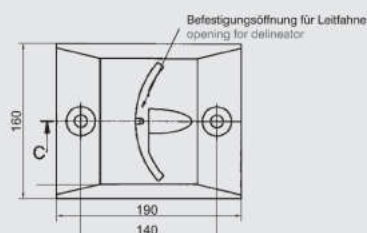

MAIBACH
Verkehrssicherheit und
Lärmschutzeinrichtungen GmbH
Bogenstraße 7
CH-9001 St. Gallen

Telefon: +41 71 3102392
E-Mail: info@maibach-vul.ch

MAIBACH