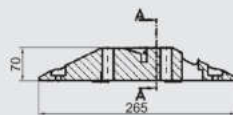

Klemmkeil für Leitfahne
Wedge for delineator

**Standfuß groß /
Road marker 700 mm**

Gewicht / Weight 8,5 kg

**Standfuß mittel /
Road marker 420 mm**

Gewicht / Weight 4,5 kg

**Standfuß klein, flach /
Road marker 190 mm**